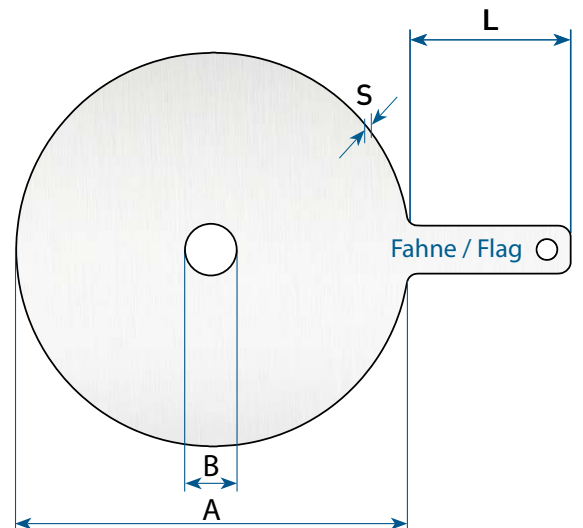

Blindscheiben Typ BS /  
 Blank disks Type BS

Ringscheiben Typ LS /  
 Ring spacer Type LS

Brillensteckscheiben Typ US /  
 Spectacle blinds Type US

Drosselscheiben Typ DS /  
 Orifice plate Type DS

**E-Mail: [info@industriefabrik.com](mailto:info@industriefabrik.com)**