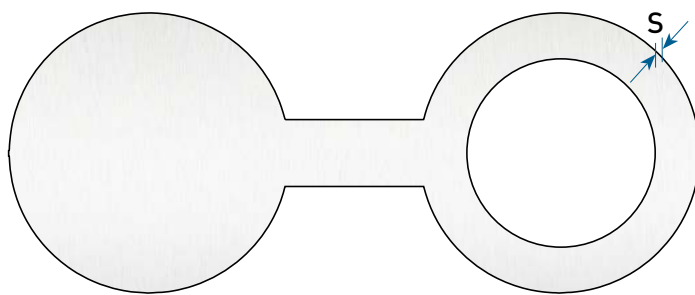

Blindscheiben Typ BS /  
 Blank disks Type BS

Ringscheiben Typ LS /  
 Ring spacer Type LS

Brillensteckscheiben Typ US /  
 Spectacle blinds Type US

Drosselscheiben Typ DS /  
 Orifice plate Type DS

**E-Mail: [info@industriefabrik.com](mailto:info@industriefabrik.com)**