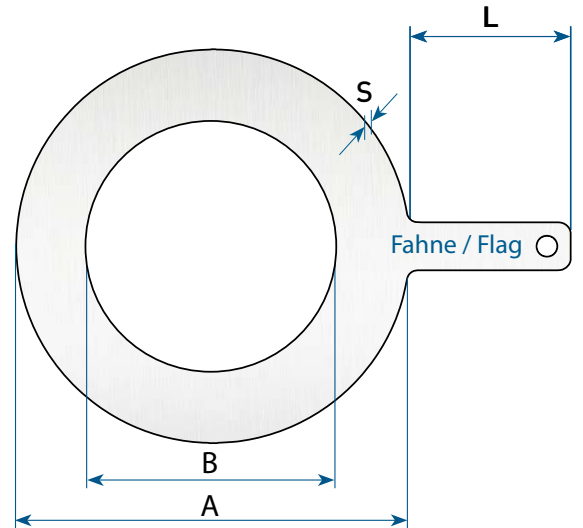

Blindscheiben Typ BS /  
 Blank disks Type BS

Ringscheiben Typ LS /  
 Ring spacer Type LS

Brillensteckscheiben Typ US /  
 Spectacle blinds Type US

Drosselscheiben Typ DS /  
 Orifice plate Type DS

**E-Mail: [info@industriefabrik.com](mailto:info@industriefabrik.com)**